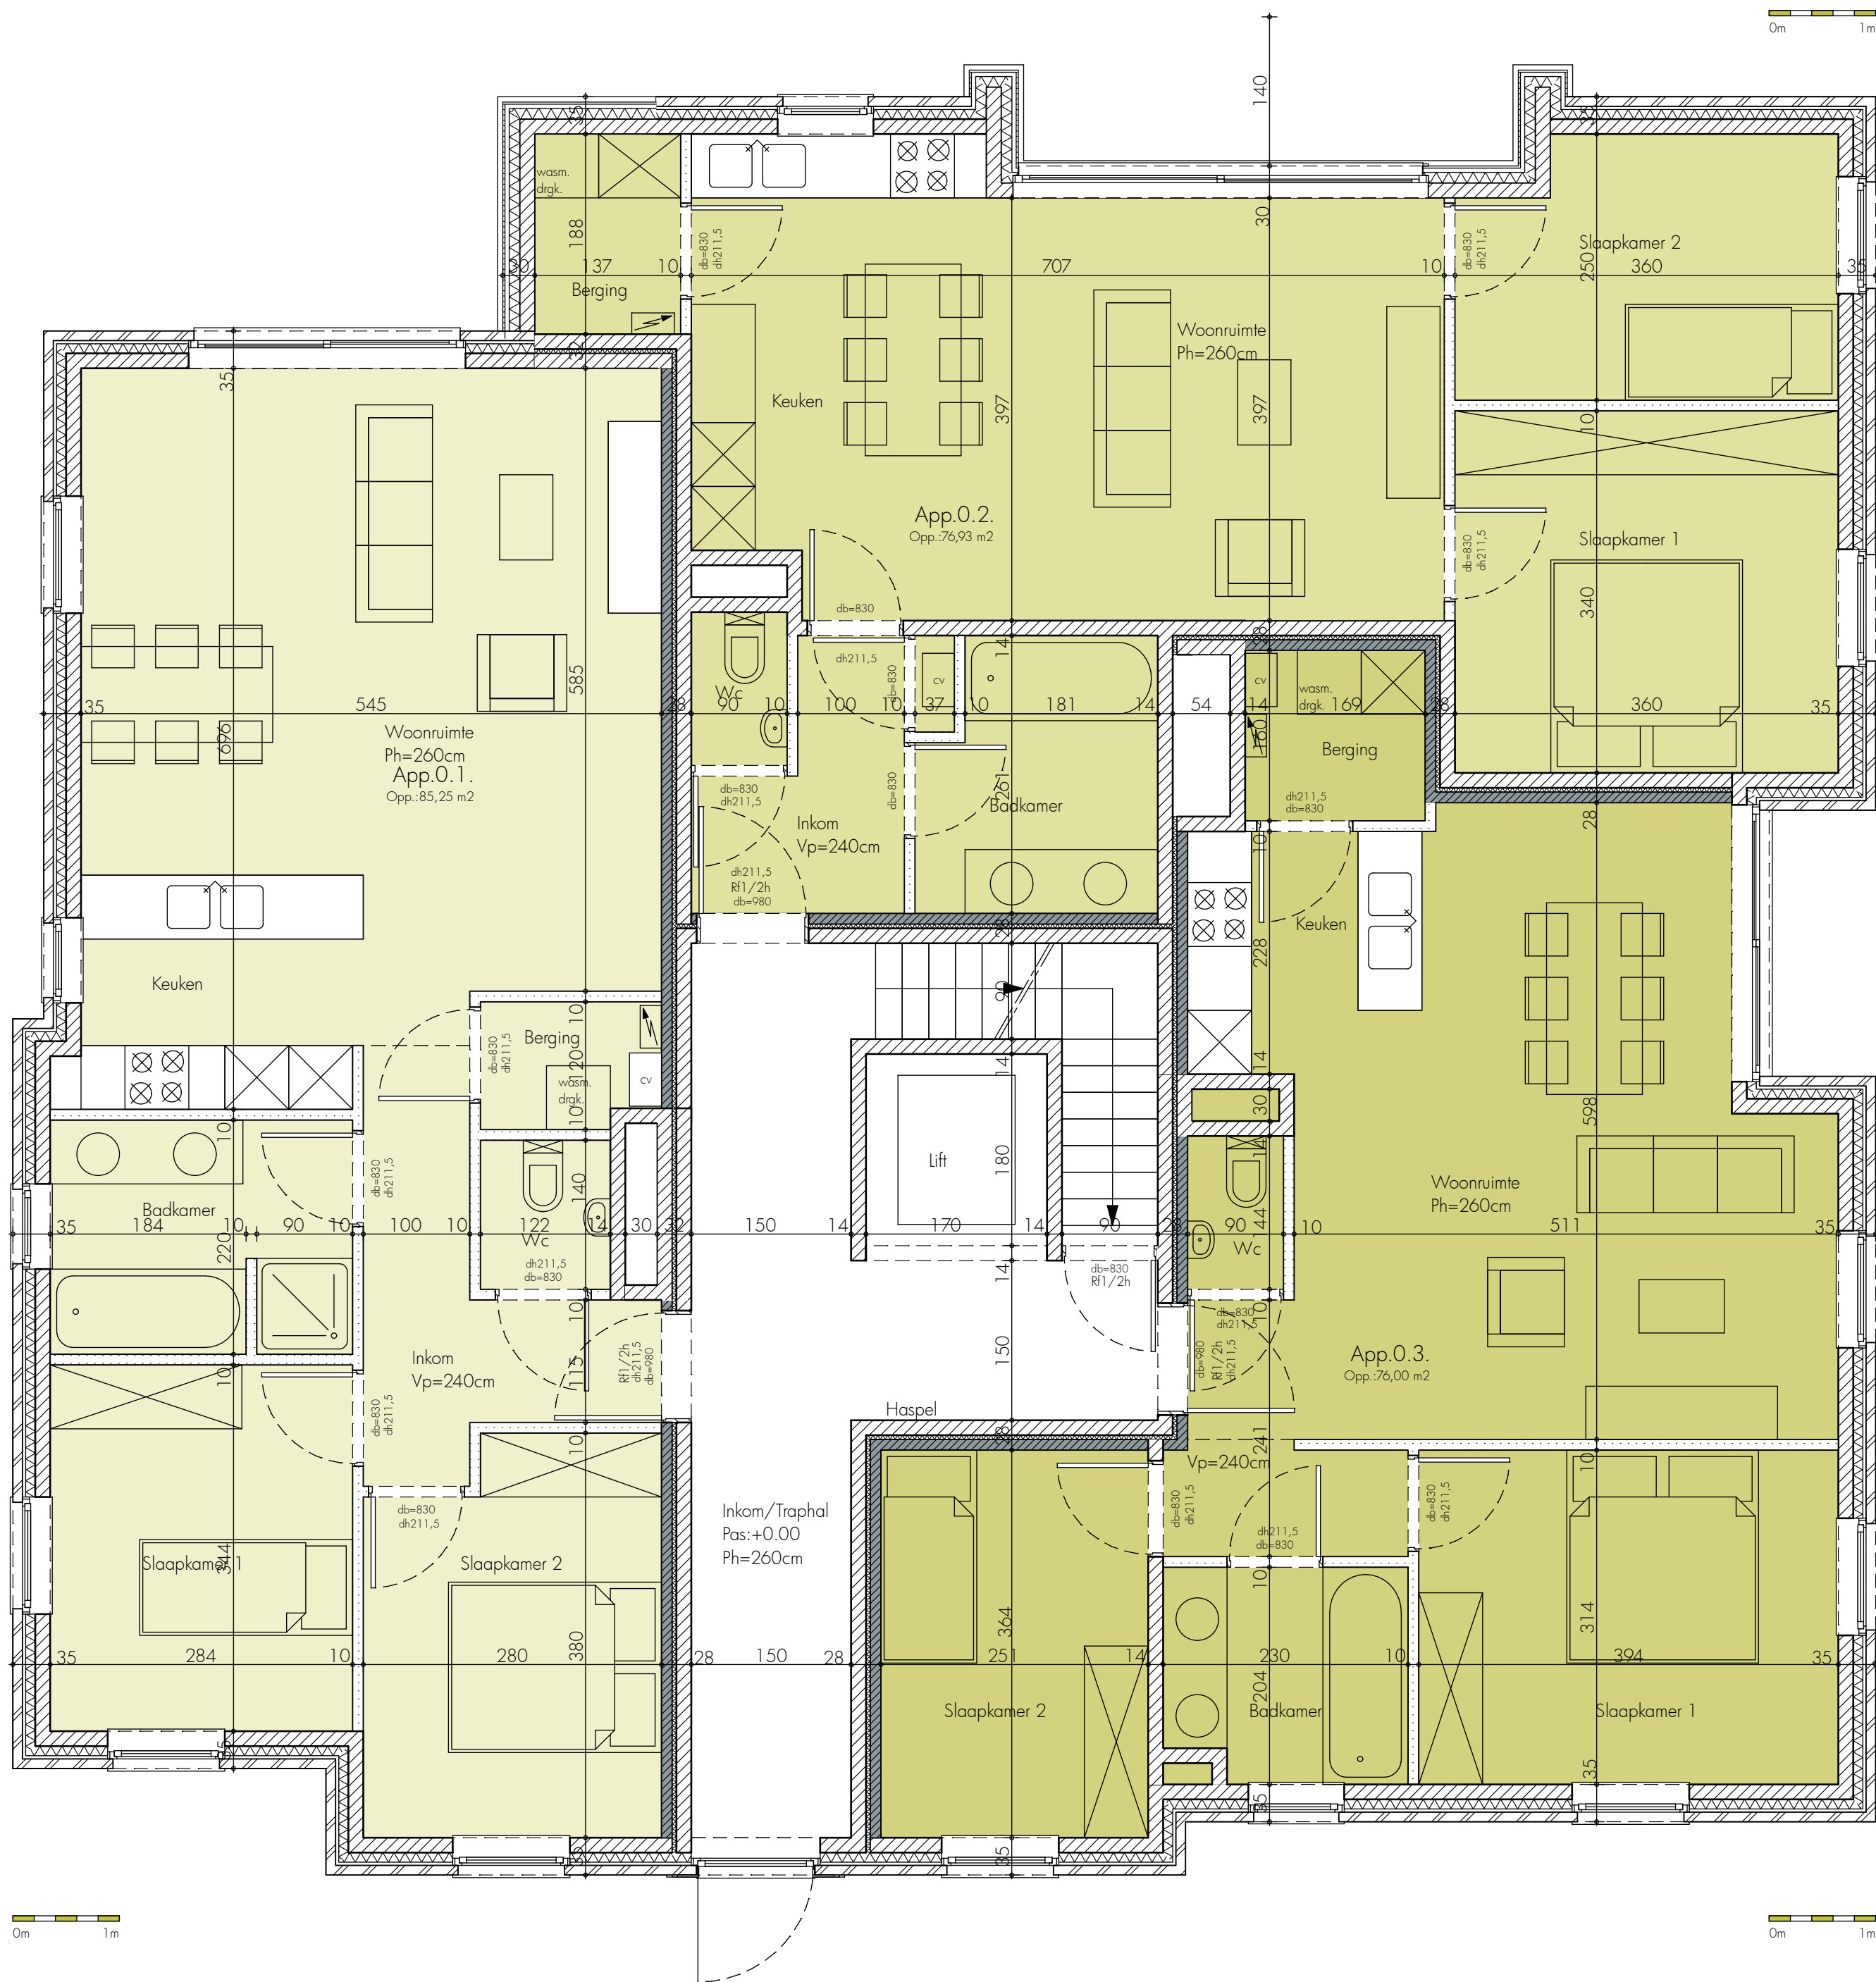

0m 1m

0m 1m

0m 1m

Terras. 1.1.
Opp.: 6,32 m²

Terras. 1.2.
Opp.: 6,66 m²

Woonruimte
Ph=260cm
App. 1.1.
Opp.: 88,29 m²

App. 1.2.
Opp.: 76,93 m²

App. 1.3.
Opp.: 80,01 m²

Terras. 1.3.
Opp.: 2,50 m²