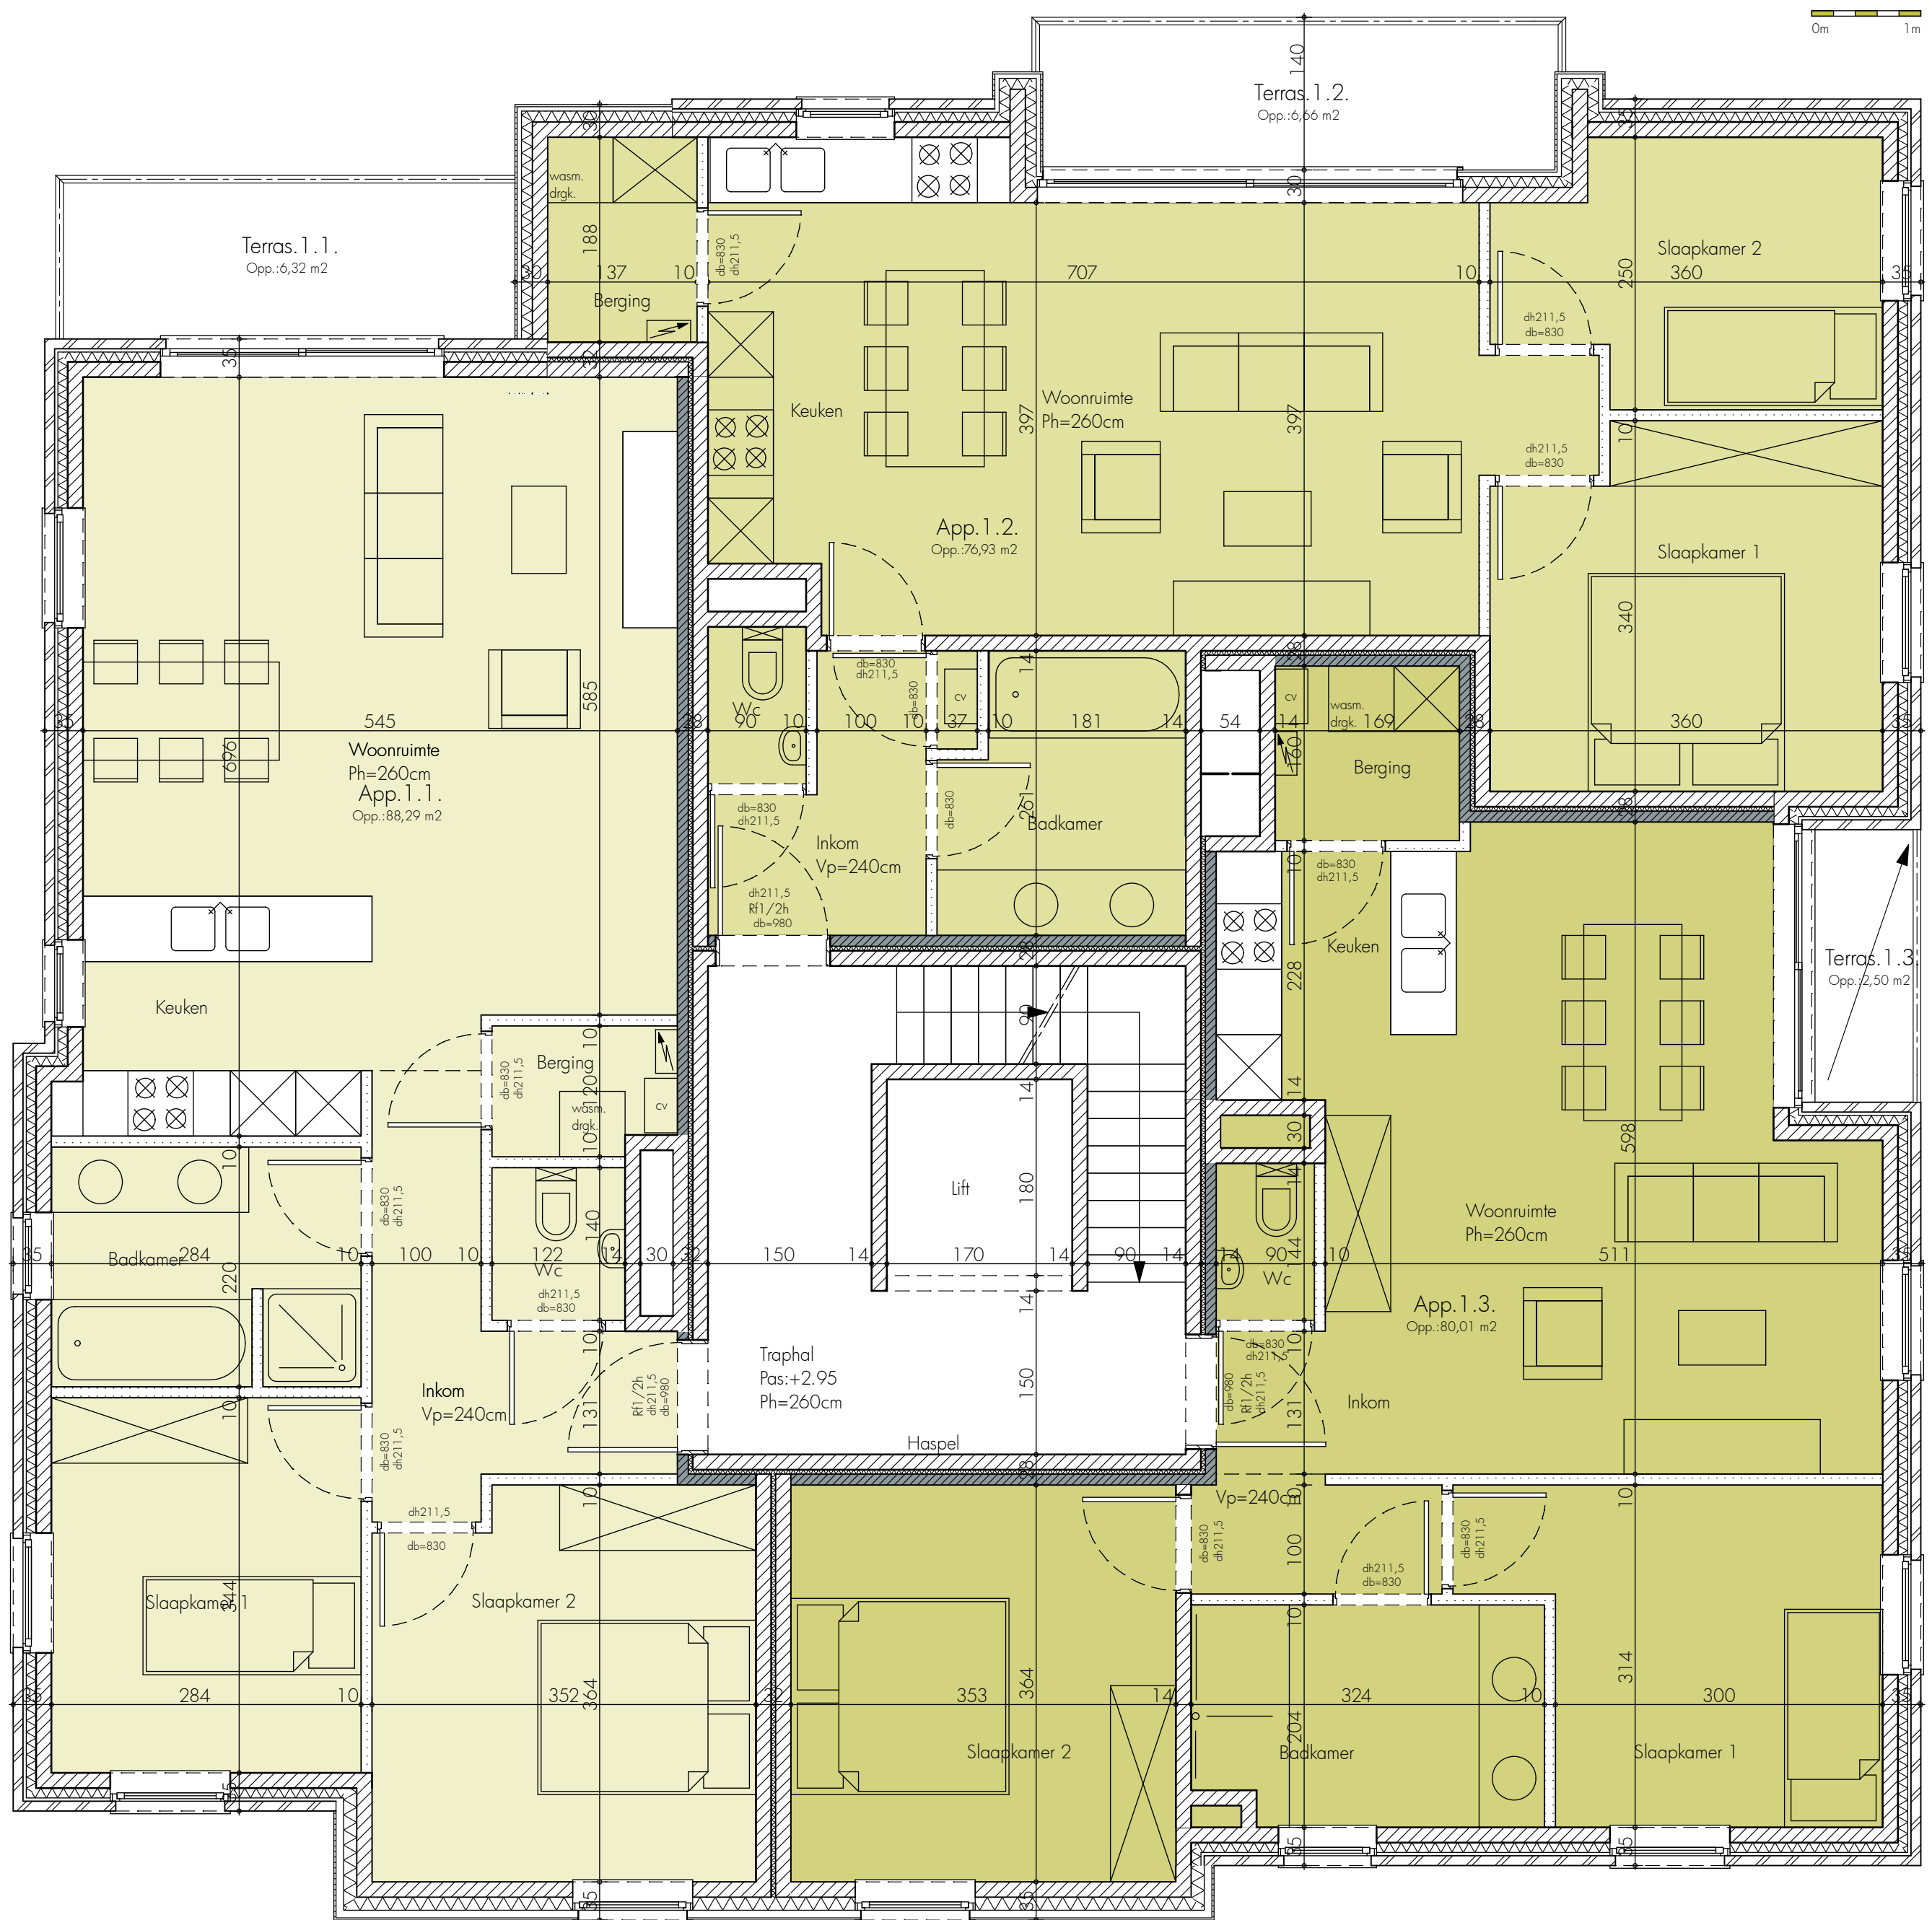

0m 1m

0m 1m

0m 1m

Terras. 1.1.
Opp.: 6,32 m²

Terras. 1.2.
Opp.: 6,66 m²

Woonruimte
Ph=260cm
App. 1.1.
Opp.: 88,29 m²

App. 1.2.
Opp.: 76,93 m²

App. 1.3.
Opp.: 80,01 m²

Terras. 1.3.
Opp.: 2,50 m²